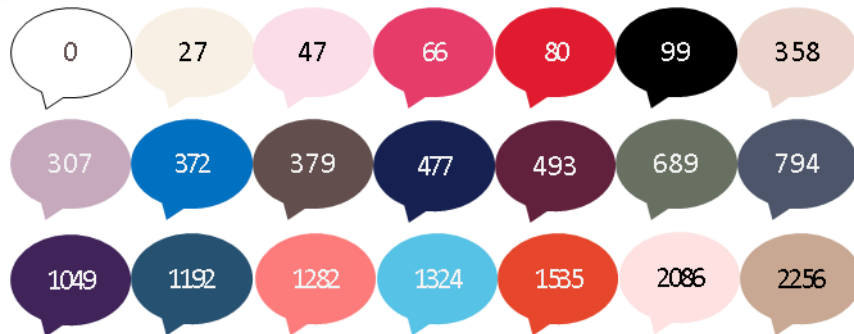

A79090
S, M, L, XL, 2XL
0 - white / blanco
27 - champagne /cava
358 - sand / arena
99 - black / negro

A79832
S, M, L, XL
27 – champagne / cava
99 - black / negro
358 - sand / arena

A7790 Shirt

S, M, L, XL

- 0 - white / blanco
- 27 - champagne /cava
- 80-red / rosso
- 99 - black / negro
- 477 - navy/marino
- 689 - kaki / kaqui

A7690 Shirt

S, M, L, XL

- 0 - white / blanco
- 27 - champagne /cava
- 66 - fuschia / fucsia
- 80-red / rosso
- 99 - black / negro
- 477 - navy/marino
- 689 - kaki / kaqui
- 1324 - Turquoise

A7590 Camisole

S, M, L, XL, *XXL

- | | |
|---------------------------|-------------------------------|
| 0 - white / blanco* | 47 - pink / rosa |
| 27-champagne / cava* | 66 - fuschia / fucsia |
| 80-red / rosso | 99 - black / negro* |
| 358 - sand / arena* | 493 - amethyst / amatista |
| 372 - blue / azul | 379 - brown/chcolat |
| 477 - navy/marino* | 689 - kaki / kaqui |
| 794 - grey / gris | 307 - lght Purple / malva |
| 1282 - lght corall | 1049 - dark purple/morado |
| 2086- light pink / petalo | 1324 - Turquoise / Turquesa |
| 1192 - petrol AW | 1535 - corall neon / coral FL |
| 2256 - ash / ceniza | |