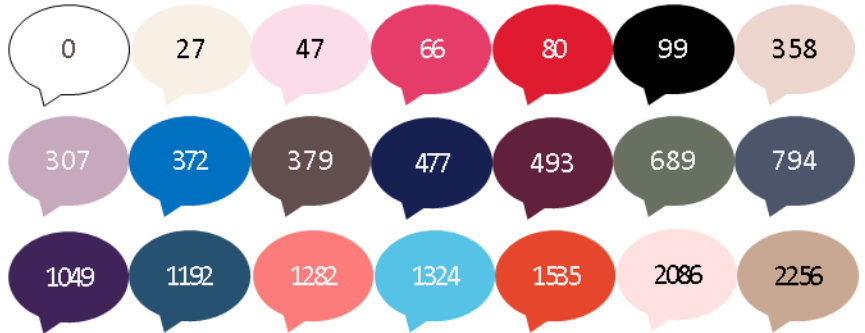

A3144 Maxi
S, M, L, XL, XXL
0 - white / blanco
27-champagne / cava
80-red / rosso
358 - sand / arena
99 - black / negro

A3244 Midi
S, M, L, XL, XXL
0 - white / blanco
27-champagne / cava
80-red / rosso
358 - sand / arena
99 - black / negro
379 - brown/chcolat
477 - navy/marino
2256 - ash / ceniza
47 - pink / rosa
66 - fuschia / fucsia
493 - amethyst / amatista
689 - kaki / kaqui
1049 - dark purple/morado
2247 - petroleo NY
1324 - Turquoise / Turquesa
863 - granate NY

A3344 Bikini
M, L
0 - white / blanco
27-champagne / cava
358 - sand / arena
99 - black / negro

3144, 3244, 3344 & 3844
90% polyamid
10% lycra